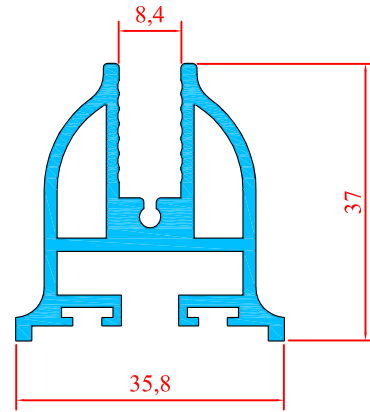

EKO SERİSİ

3680  
0.398 Kg/m

3681  
0.875 Kg/m

3682  
1.432 Kg/m

GOLD SERİSİ

3828  
0.452 Kg/m

3827  
0.930 Kg/m

3826  
1.536 Kg/m

3826-D  
1.608 Kg/m