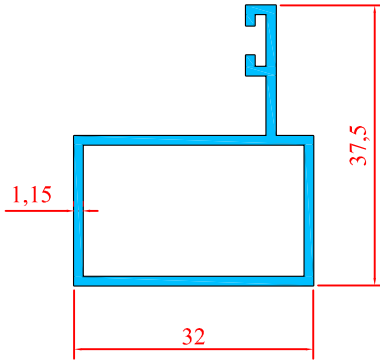

EKO SERİSİ

3680  
0.398 Kg/m

3681  
0.875 Kg/m

3682  
1.432 Kg/m

GOLD SERİSİ

3828  
0.452 Kg/m

3827  
0.930 Kg/m

3826  
1.536 Kg/m

3826-D  
1.608 Kg/m