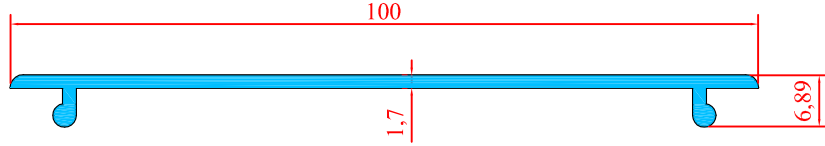

## HASTANE PROFİLLERİ

3155  
0.520 Kg/m

3390  
1.495 Kg/m

3450  
0.735 Kg/m

3155

3390

ALÇIN  
Alüminyum A.Ş.