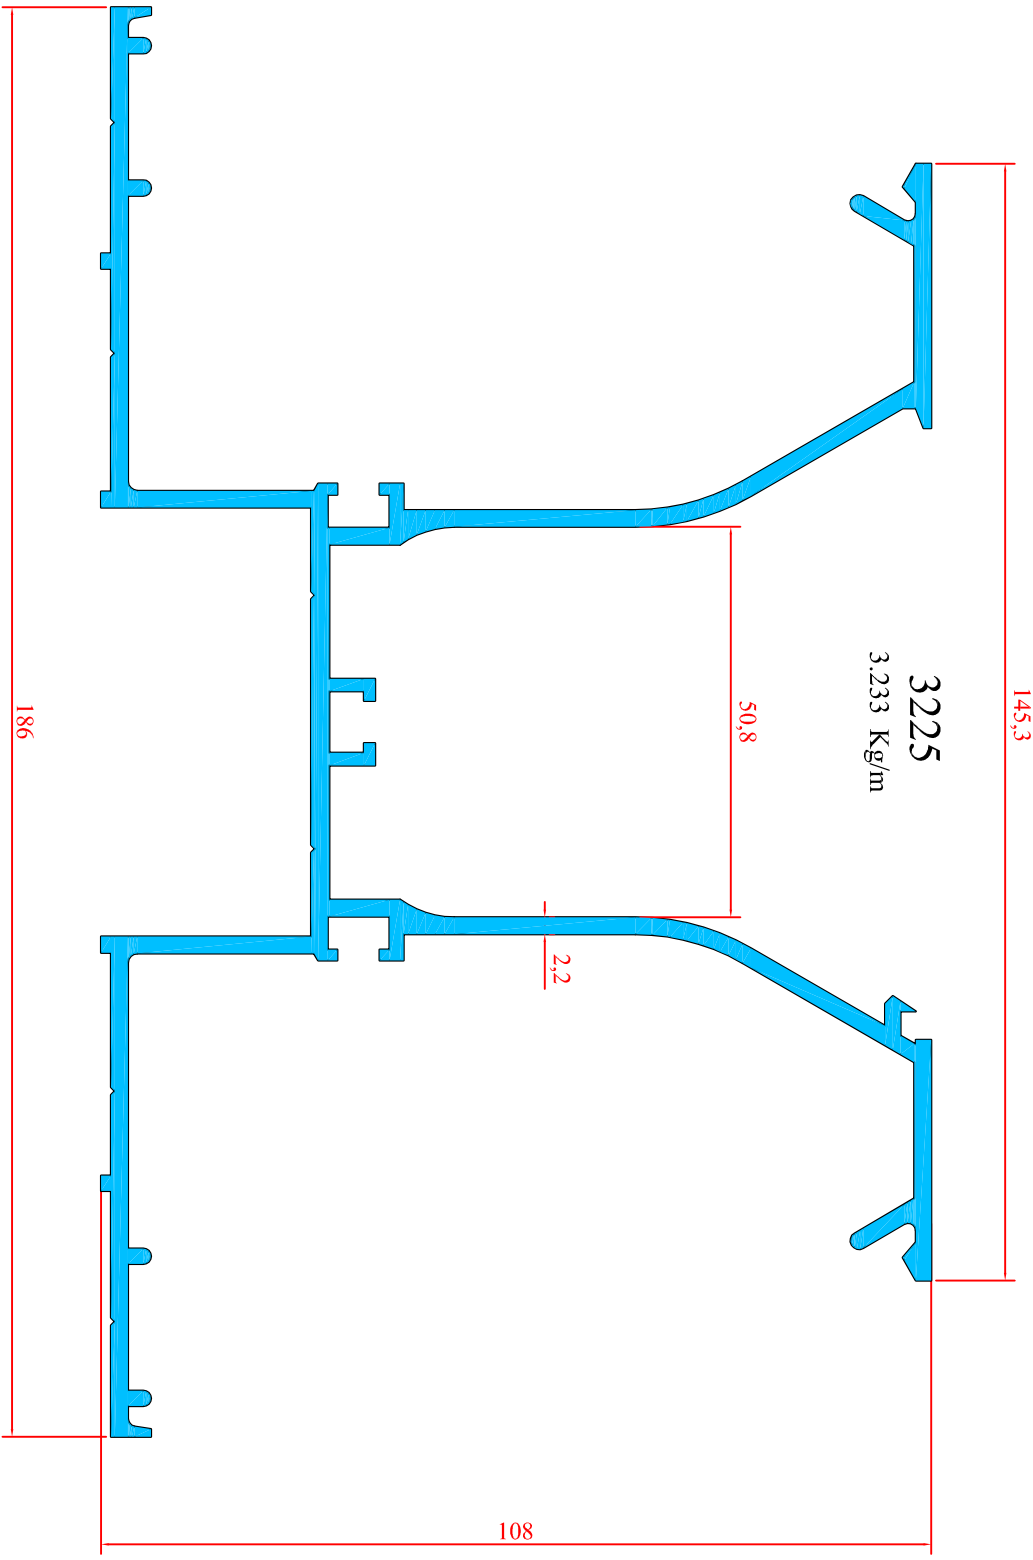

ALÇIN
Alüminyum A.Ş.

HASTANE PROFİLLERİ