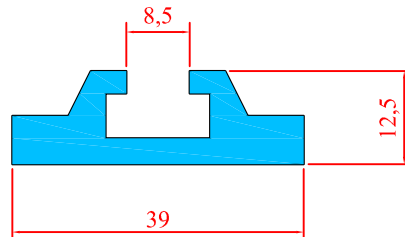

## HASTANE PROFİLLERİ

3155  
0.520 Kg/m

3390  
1.495 Kg/m

3450  
0.735 Kg/m

3155

3390

ALÇIN  
Alüminyum A.Ş.