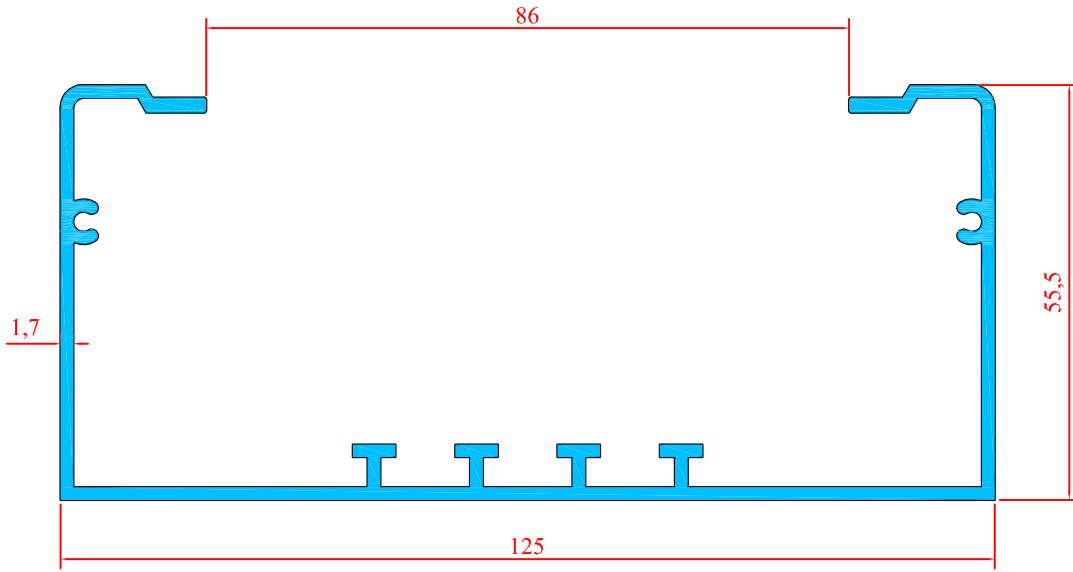

## HASTANE PROFİLLERİ

3155  
0.520 Kg/m

3390  
1.495 Kg/m

3450  
0.735 Kg/m

3155

3390

ALÇIN  
Alüminyum A.Ş.