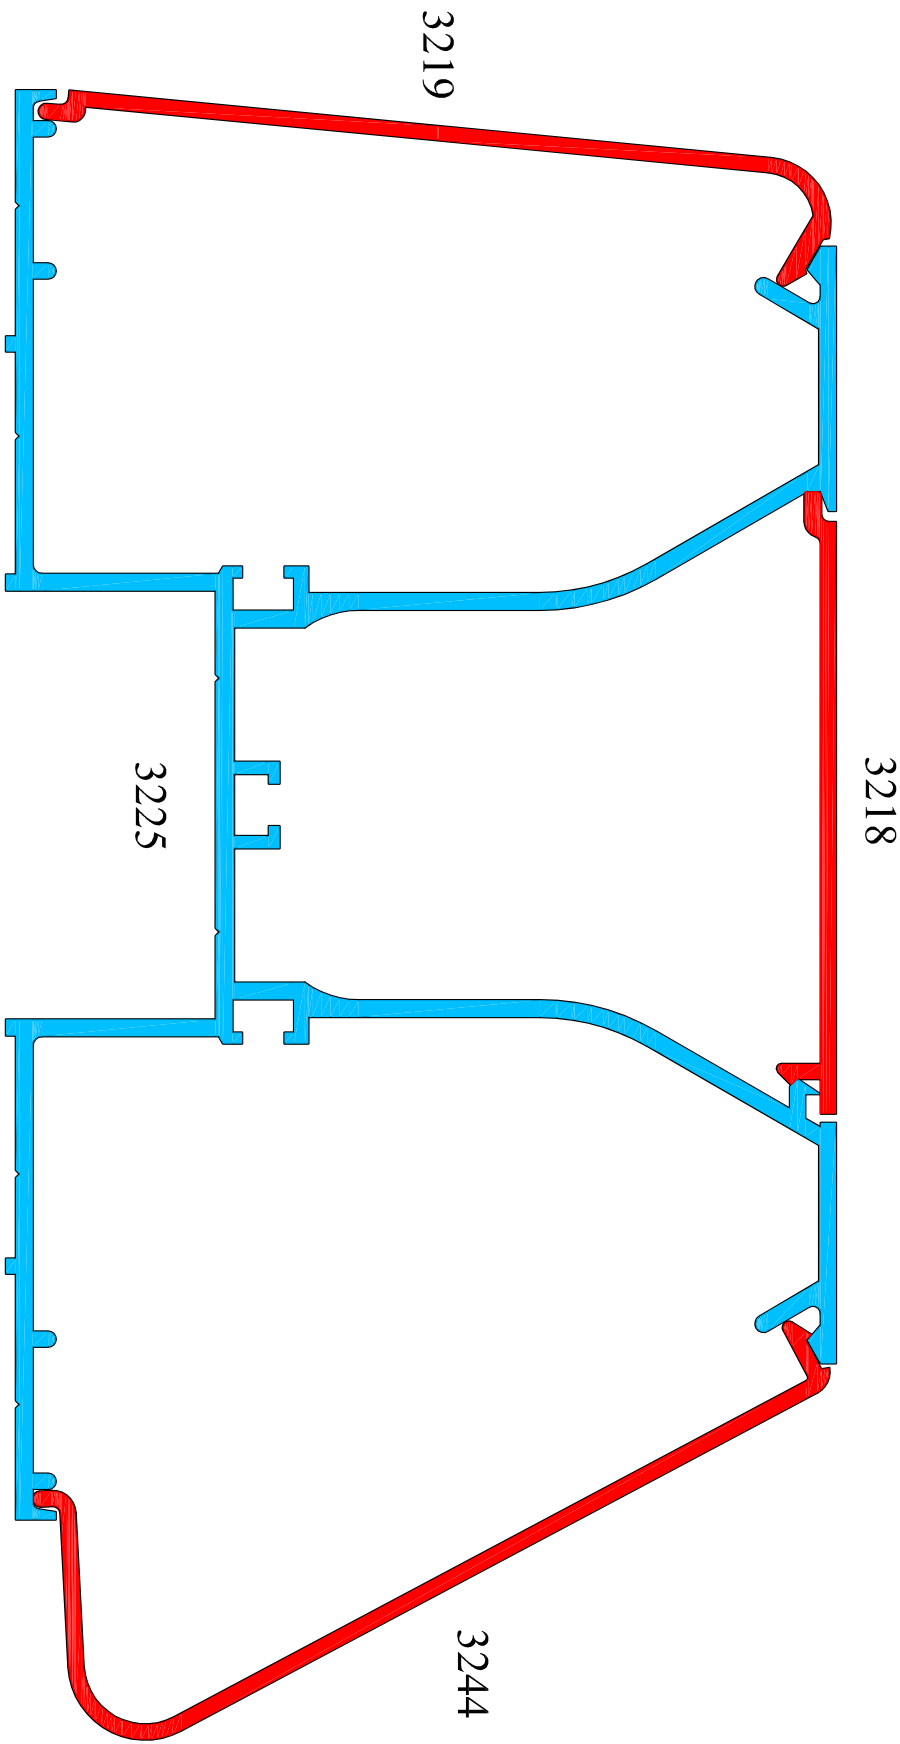

ALÇIN
Alüminyum A.Ş.

HASTANE PROFİLLERİ