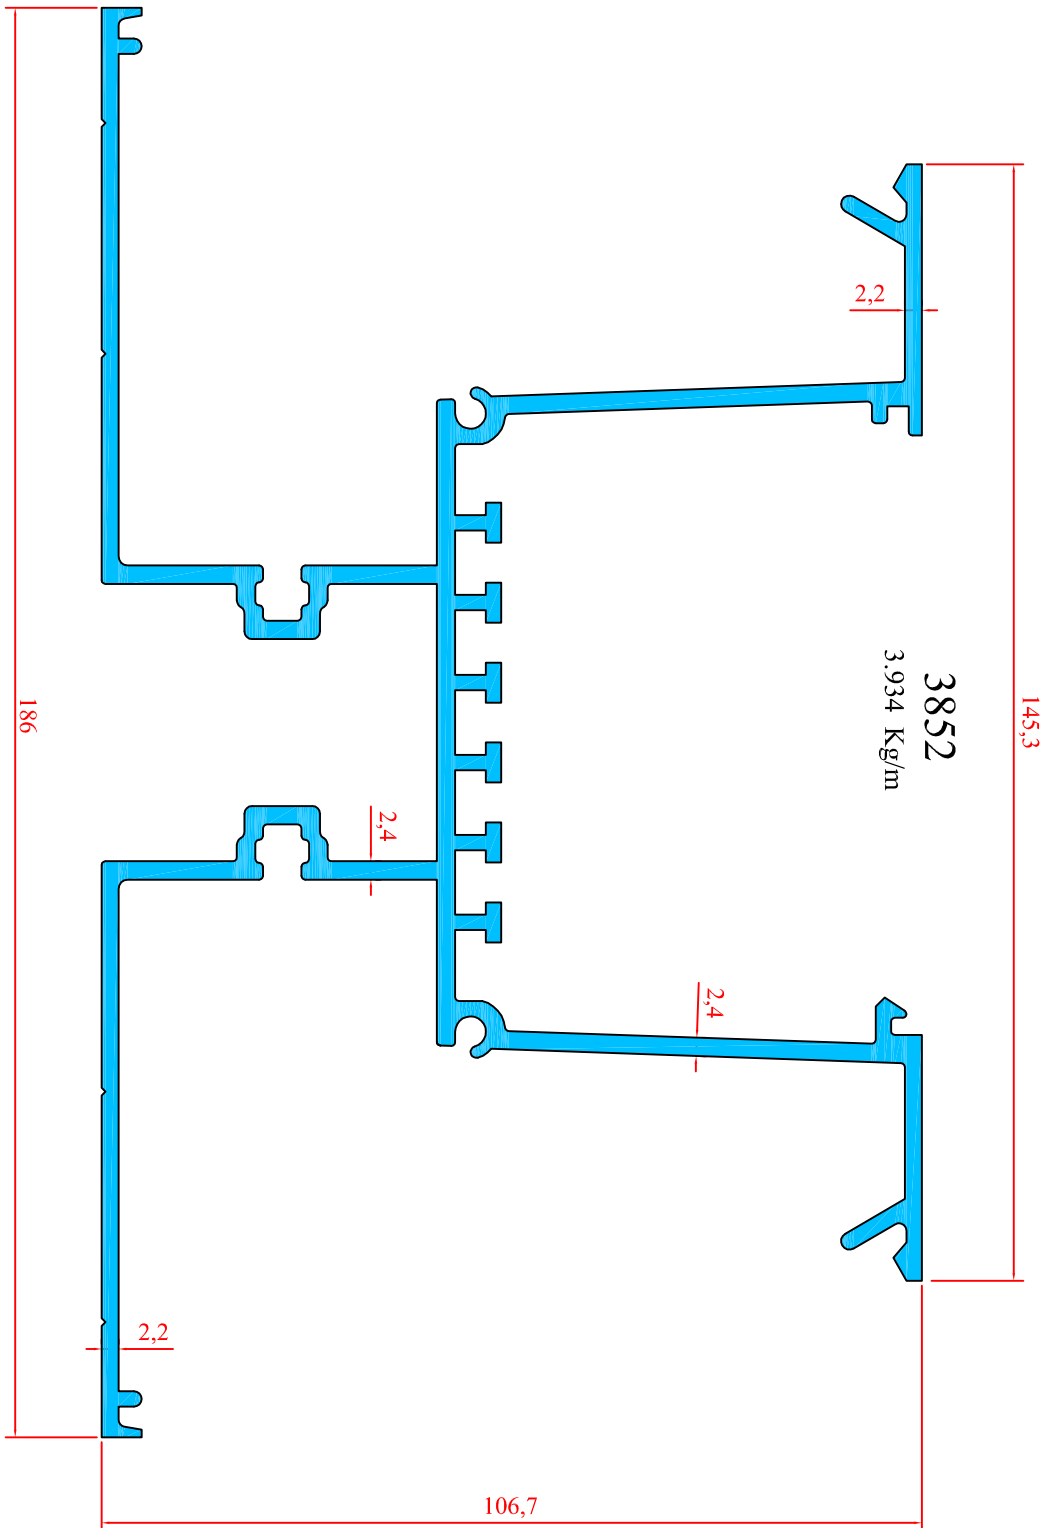

ALÇIN
Alüminyum A.Ş.

HASTANE PROFİLLERİ