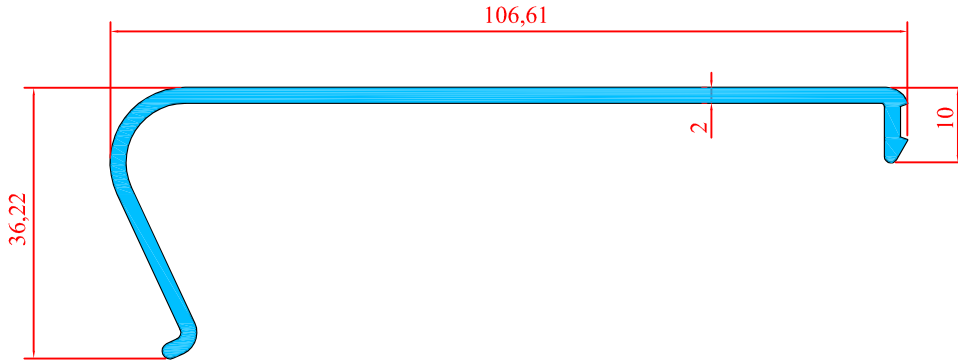

3218

0.484 Kg/m

3219

0.634 Kg/m

3244

0.803 Kg/m

ALÇIN  
Alüminyum A.Ş.

## HASTANE PROFİLLERİ

3155  
0.520 Kg/m

3390  
1.495 Kg/m

3450  
0.735 Kg/m

3155

3390

ALÇIN  
Alüminyum A.Ş.