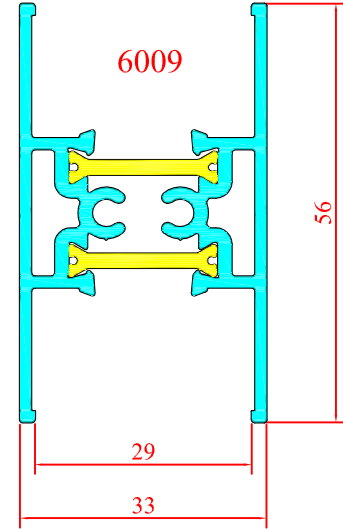

SÜRME KANAT PROF.

YSS 100 - 04

1.511 Kg/m

KANAT ORTA KAYIT PROF.

YSS 100 - 09

1.032 Kg/m

**ALIN ALINA SÜRME KANAT
ADAPTÖR PROF.**

YSS 100 - 07

0.285 Kg/m

6007

KENET PROF.

YSS 100 - 06

0.519 Kg/m

YALITIMLI SÜRME TAKVİYELİ KENET PROF.

YSS 100 - 08

1.165 Kg/m