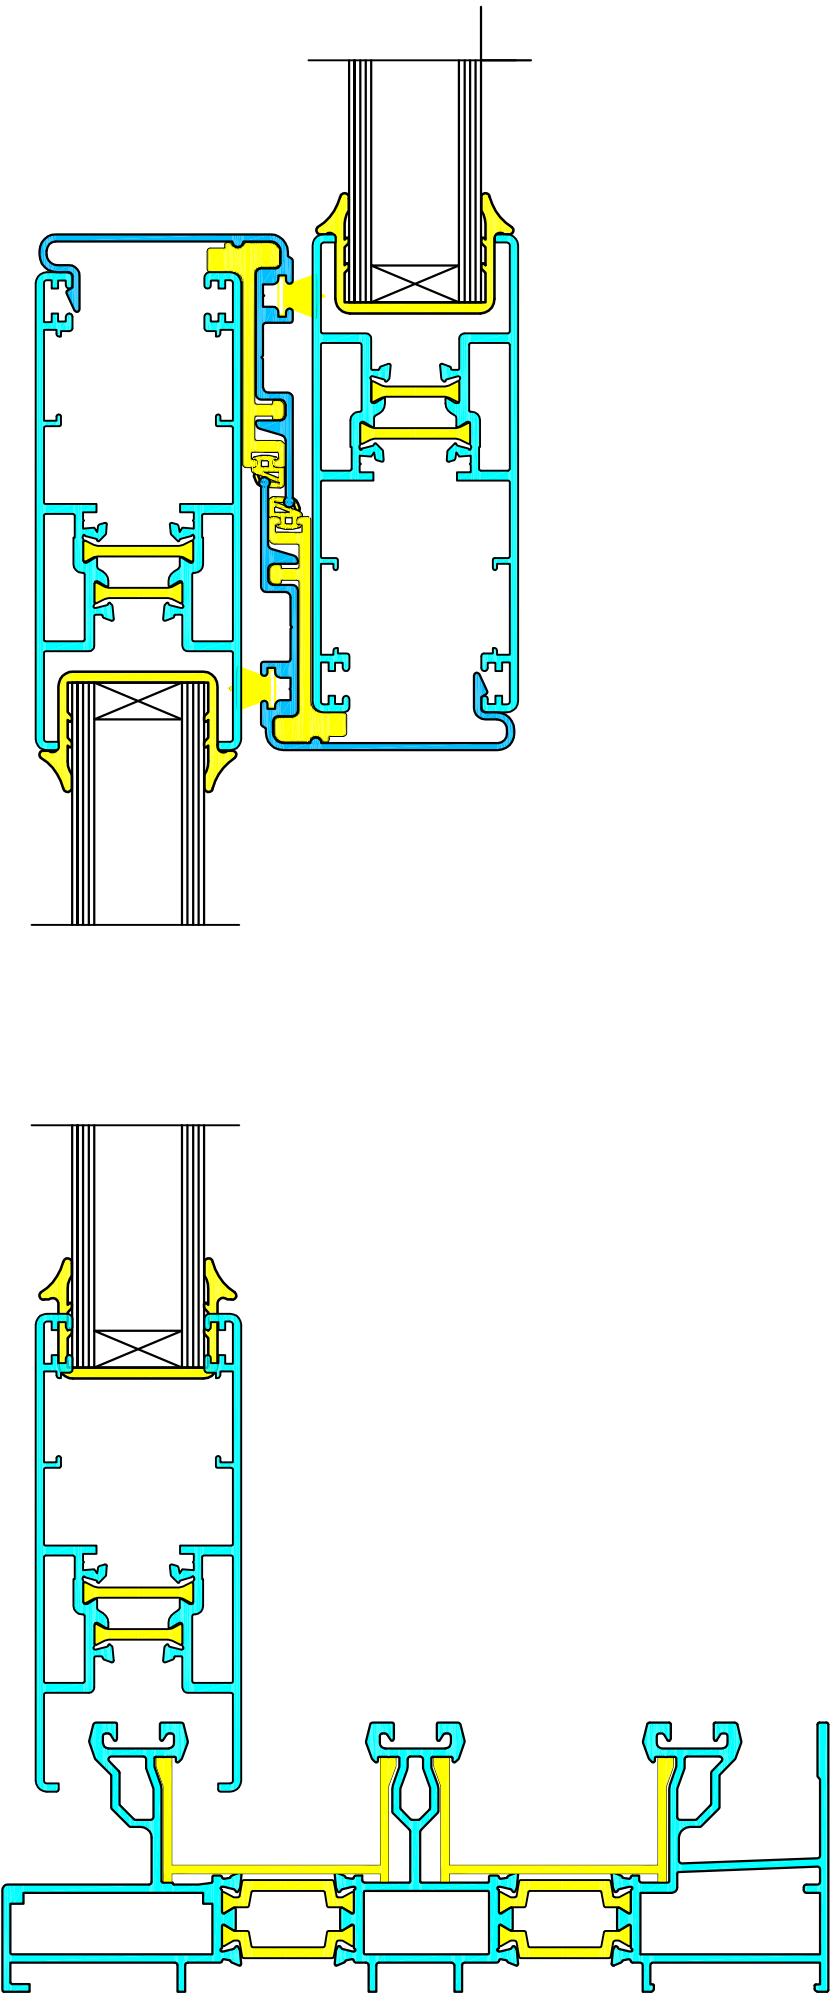

ALÇIN
Alüminyum A.Ş.

YALITIMLI SÜRME SERİ