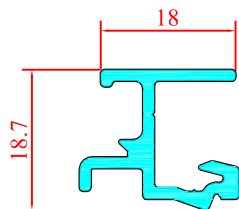

SÜRME KANAT PROF.

YSS 100 - 04

1.511 Kg/m

KANAT ORTA KAYIT PROF.

YSS 100 - 09

1.032 Kg/m

**ALIN ALINA SÜRME KANAT
ADAPTÖR PROF.**

YSS 100 - 07

0.285 Kg/m

6007

KENET PROF.

YSS 100 - 06

0.519 Kg/m

YALITIMLI SÜRME TAKVİYELİ KENET PROF.

YSS 100 - 08

1.165 Kg/m