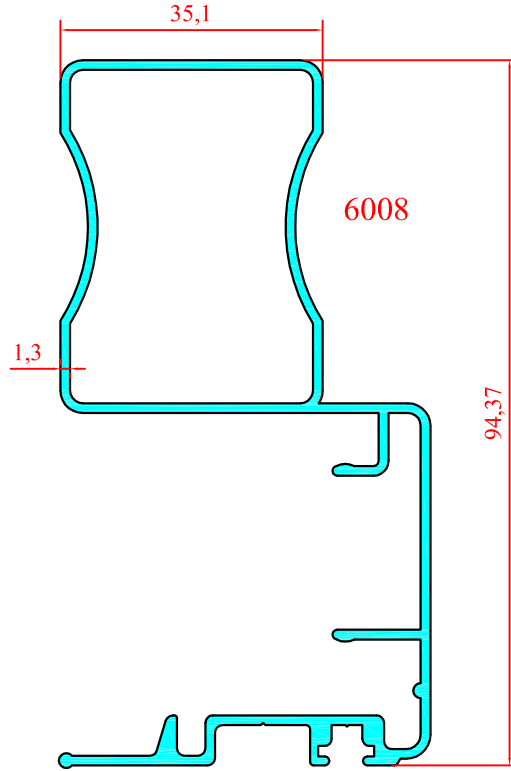

SÜRME KANAT PROF.

YSS 100 - 04

1.511 Kg/m

KANAT ORTA KAYIT PROF.

YSS 100 - 09

1.032 Kg/m

**ALIN ALINA SÜRME KANAT
ADAPTÖR PROF.**

YSS 100 - 07

0.285 Kg/m

6007

KENET PROF.

YSS 100 - 06

0.519 Kg/m

YALITIMLI SÜRME TAKVİYELİ KENET PROF.

YSS 100 - 08

1.165 Kg/m