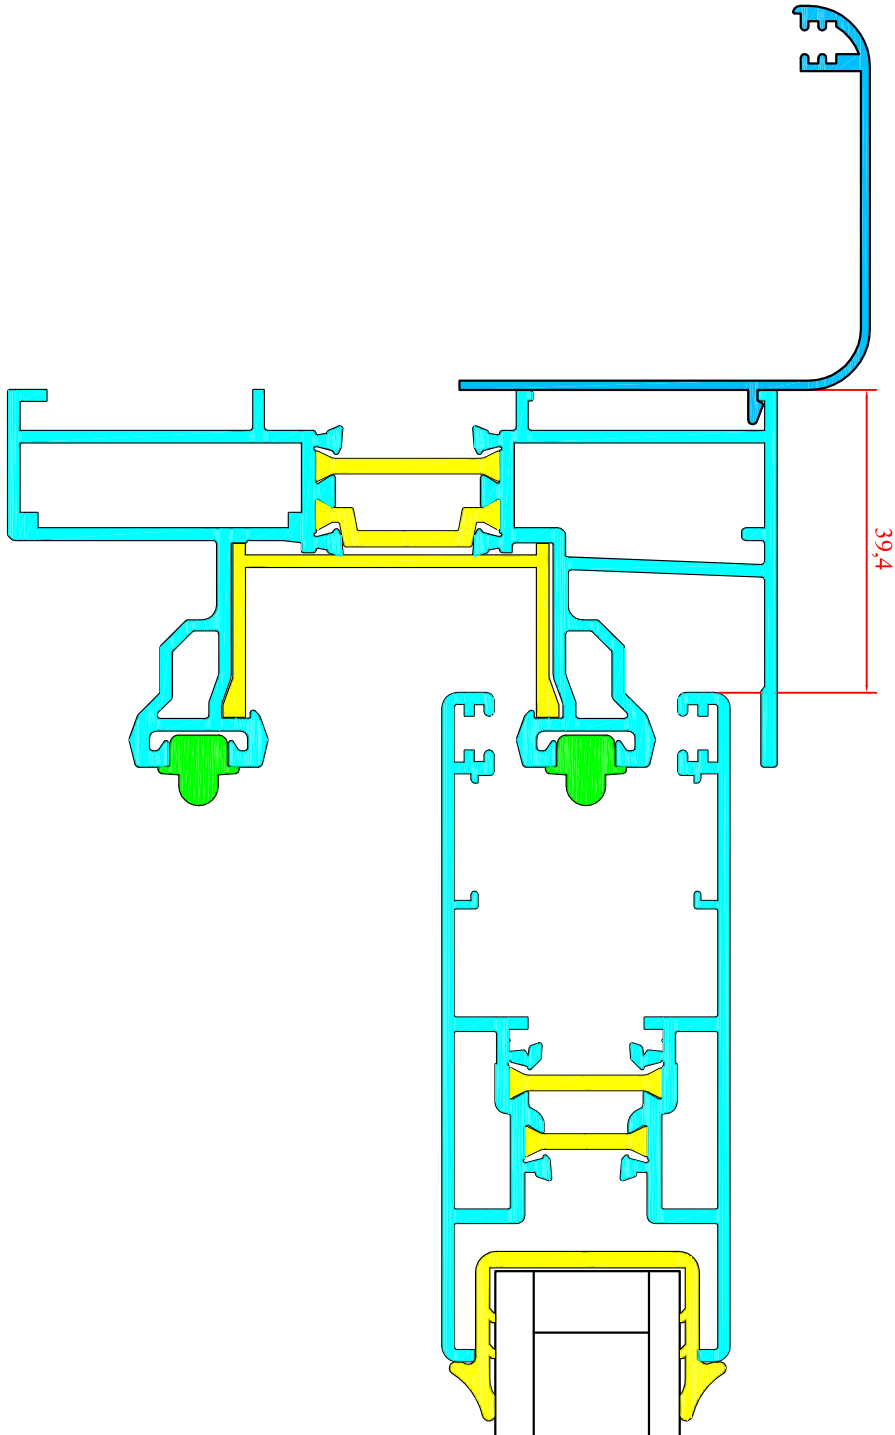

ALÇIN
Alüminyum A.Ş.

YALITIMLI SÜRME SERİ