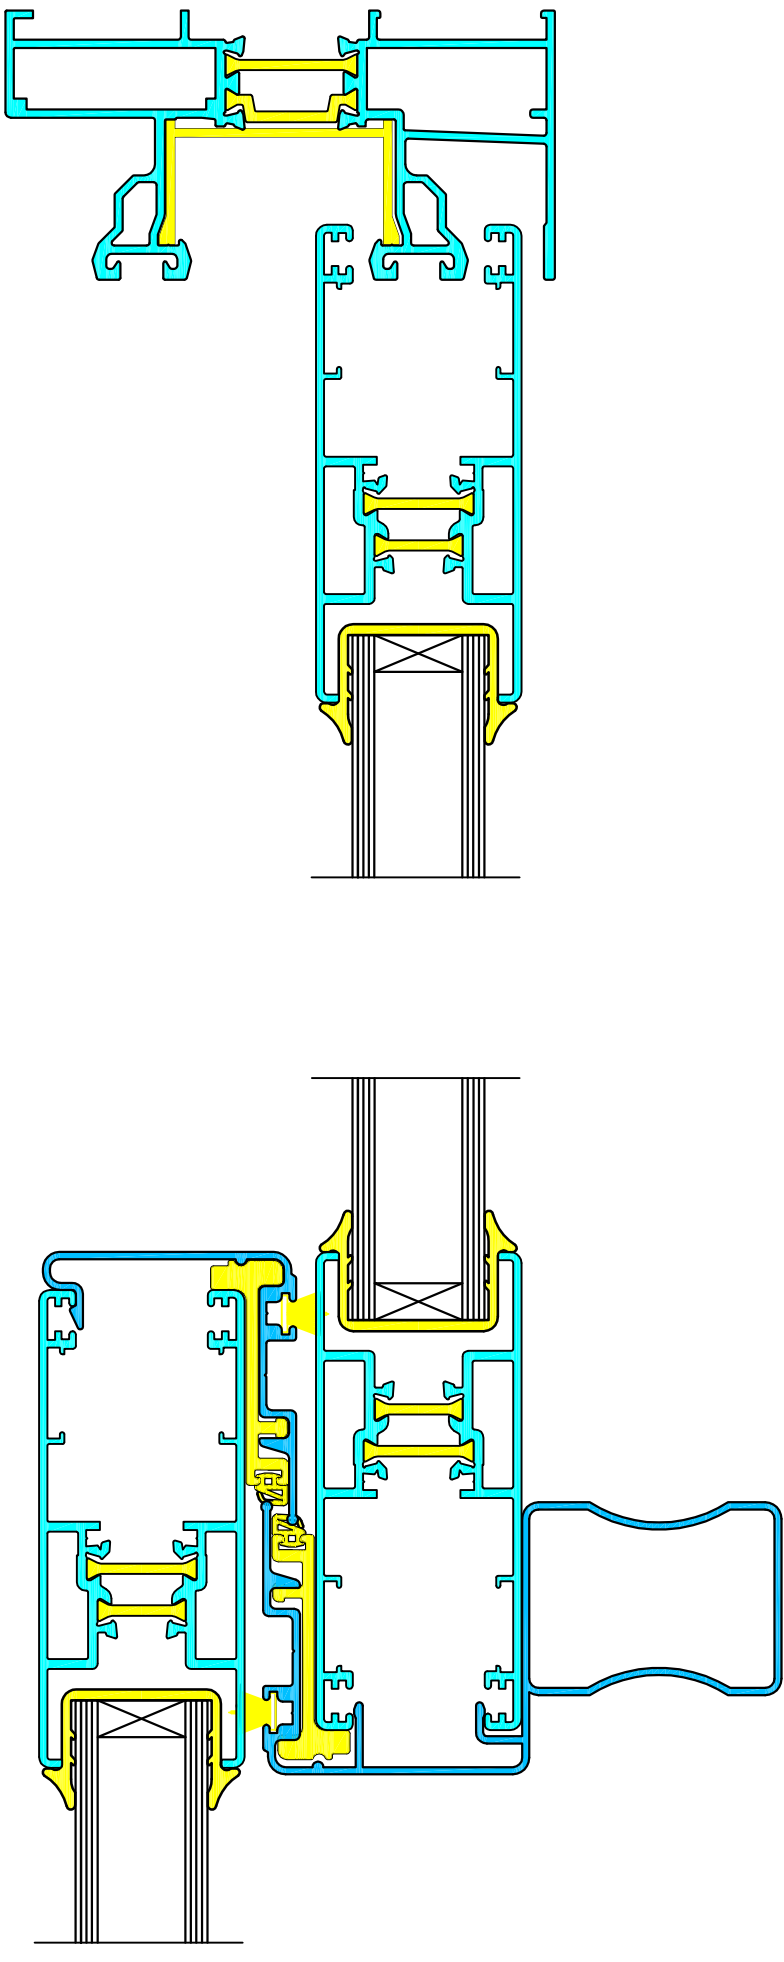

ALÇIN
Alüminyum A.Ş.

YALITIMLI SÜRME SERİ