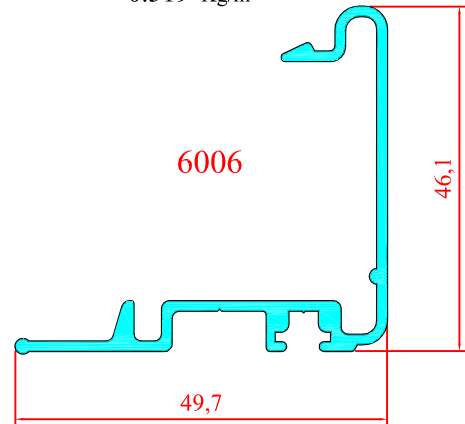

0.285 Kg/m

6007

KENET PROF.

YSS 100 - 06

0.519 Kg/m

YALITIMLI SÜRME TAKVİYELİ KENET PROF.

YSS 100 - 08

1.165 Kg/m