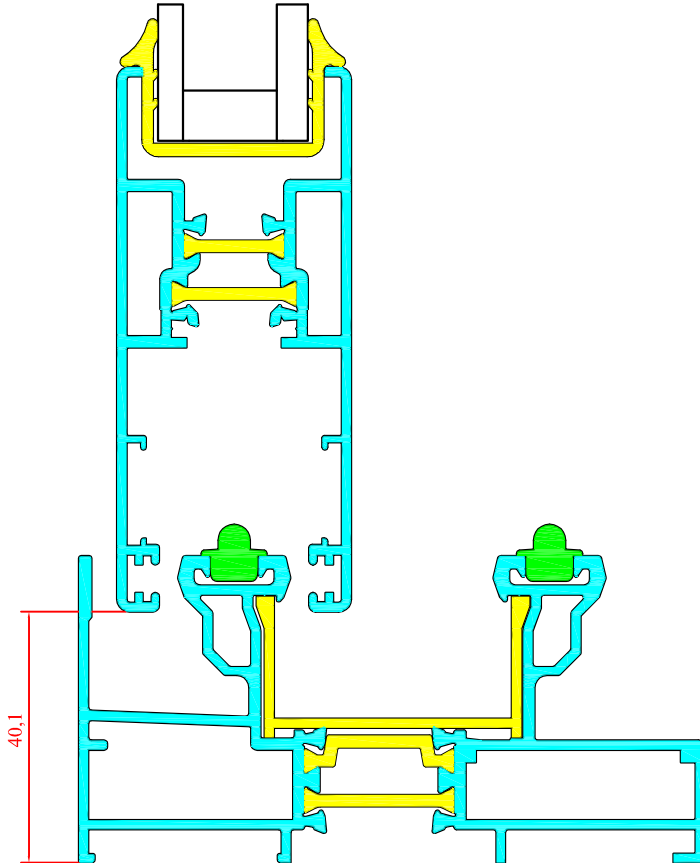

SÜRME KANAT PROF.

YSS 100 - 04

1.511 Kg/m

KANAT ORTA KAYIT PROF.

YSS 100 - 09

1.032 Kg/m

**ALIN ALINA SÜRME KANAT
ADAPTÖR PROF.**

YSS 100 - 07

0.285 Kg/m

6007

KENET PROF.

YSS 100 - 06

0.519 Kg/m

YALITIMLI SÜRME TAKVİYELİ KENET PROF.

YSS 100 - 08

1.165 Kg/m