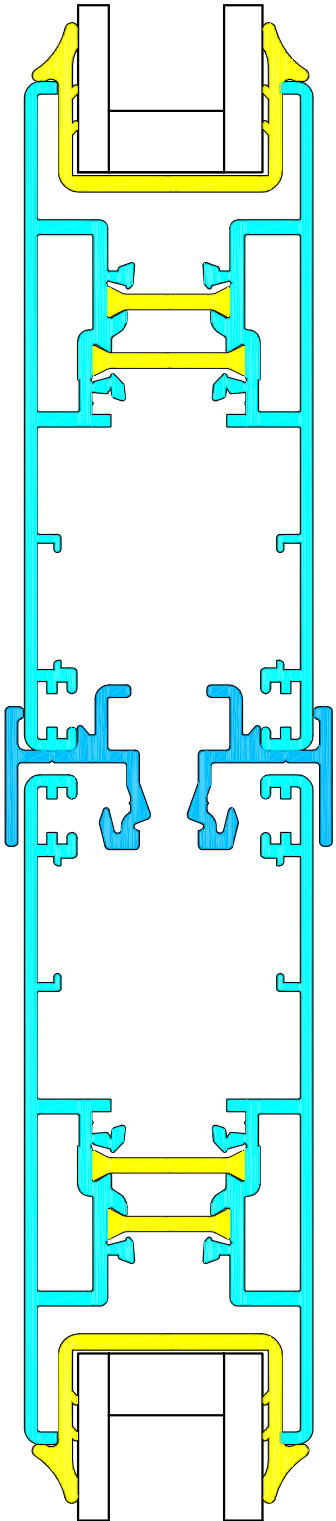

ALÇIN
Alüminyum A.Ş.

YALITIMLI SÜRME SERİ