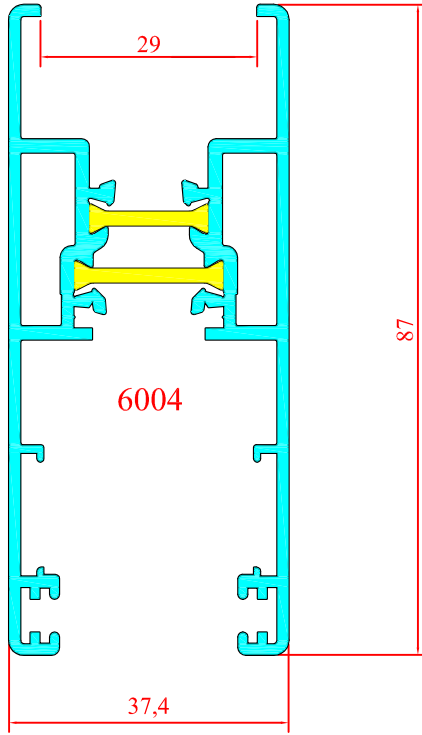

SÜRME KANAT PROF.

YSS 100 - 04

1.511 Kg/m

KANAT ORTA KAYIT PROF.

YSS 100 - 09

1.032 Kg/m

**ALIN ALINA SÜRME KANAT
ADAPTÖR PROF.**

YSS 100 - 07

0.285 Kg/m

6007

KENET PROF.

YSS 100 - 06

0.519 Kg/m

YALITIMLI SÜRME TAKVİYELİ KENET PROF.

YSS 100 - 08

1.165 Kg/m