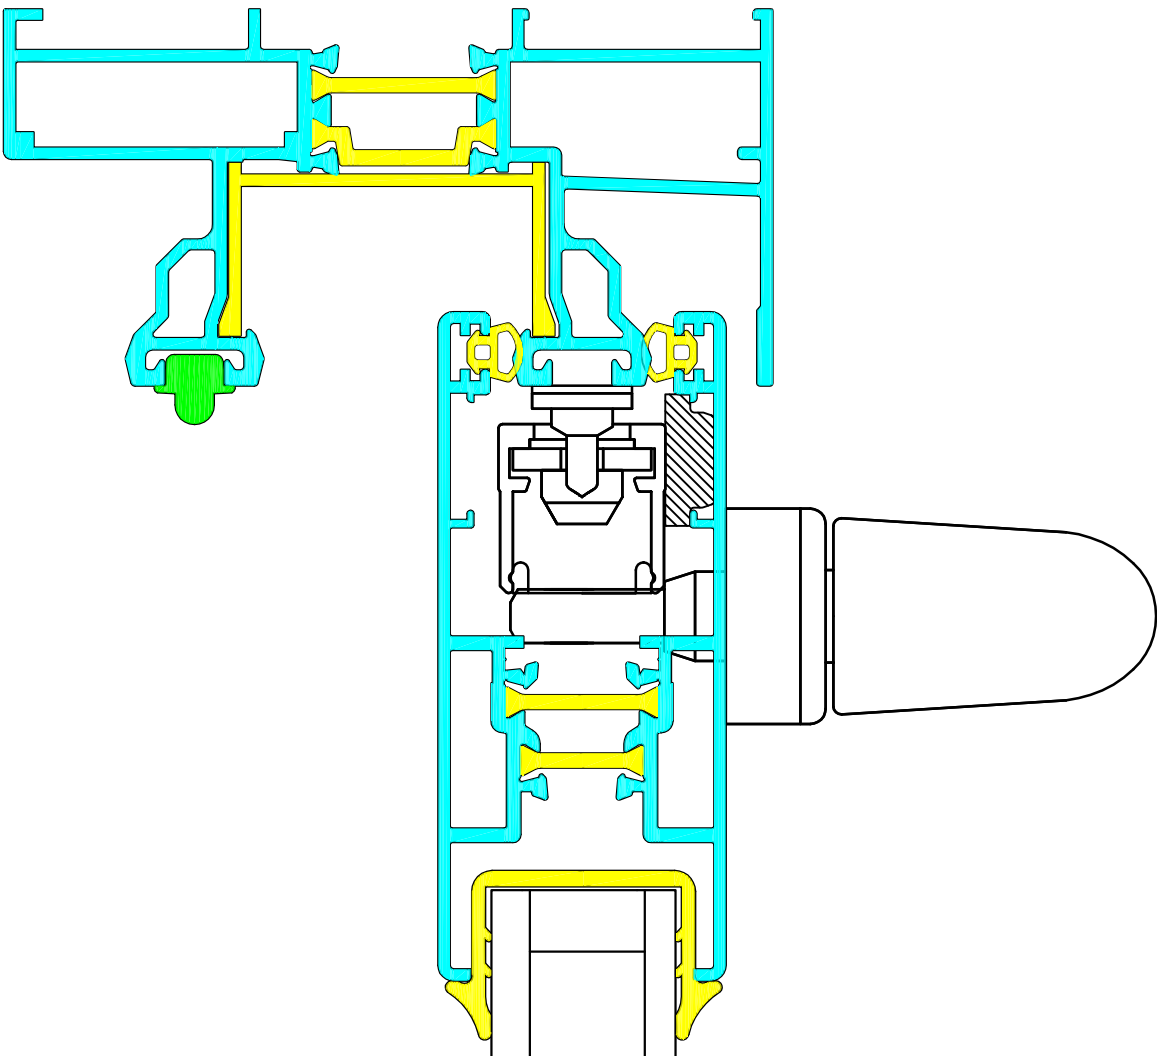

ALÇIN
Alüminyum A.Ş.

YALITIMLI SÜRME SERİ