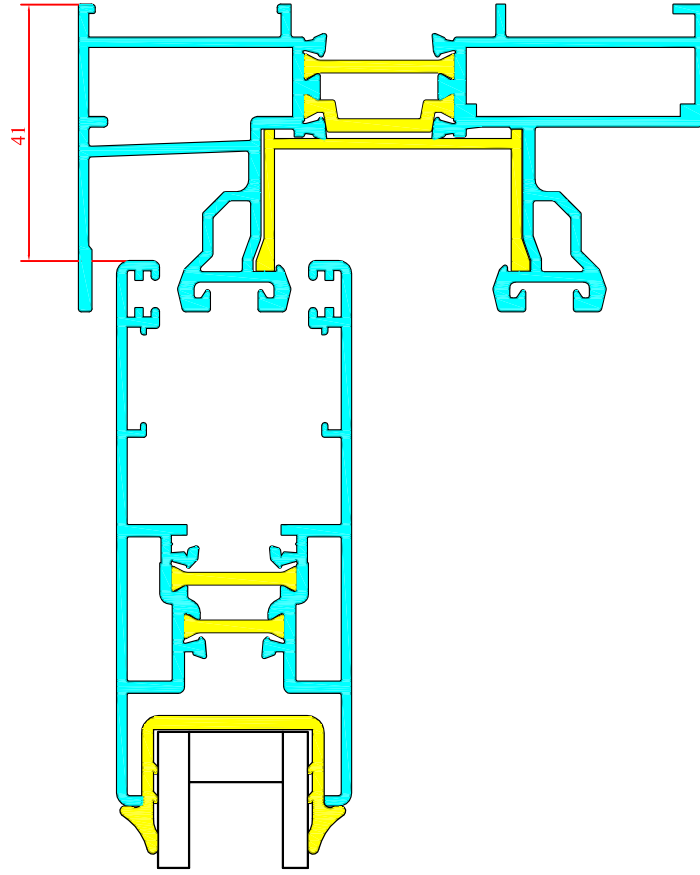

SÜRME KANAT PROF.

YSS 100 - 04

1.511 Kg/m

KANAT ORTA KAYIT PROF.

YSS 100 - 09

1.032 Kg/m

**ALIN ALINA SÜRME KANAT
ADAPTÖR PROF.**

YSS 100 - 07

0.285 Kg/m

6007

KENET PROF.

YSS 100 - 06

0.519 Kg/m

YALITIMLI SÜRME TAKVİYELİ KENET PROF.

YSS 100 - 08

1.165 Kg/m